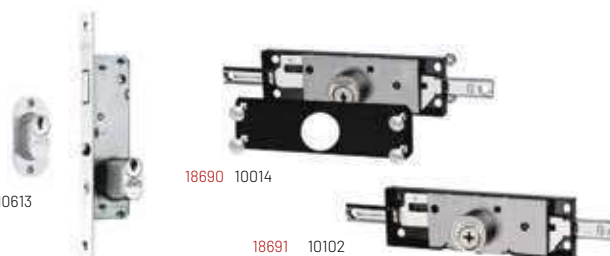

CÓDIGO	DESCRIÇÃO	EMB.
6353	FECHADURA PORTAO SOBREPOR	25

HELA

11864 2209

11865 8601

CÓDIGO	DESCRIÇÃO	EMB.
11864	FECHADURA PORTA CORRER ESTREITA CR.	15
11865	FECHADURA PORTA CORRER LARGA CR.	15

stam

18689 10613